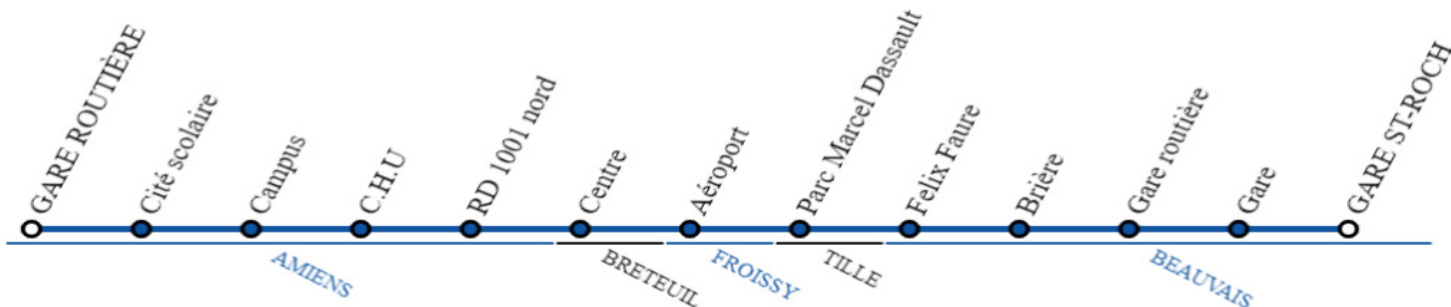

Réseau
Oise

Horaires valables
du 4 septembre 2023 au 6 juillet 2024
en période scolaire (PS) et
en période de vacances scolaires (PVS)

Ligne 601

Beauvais - Amiens

601 Beauvais - Amiens

Horaires valables du 04/09/2023 au 06/07/2024