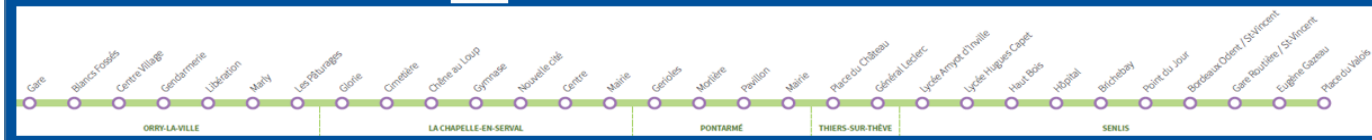

Horaires valables à partir du 4 Septembre 2023

Table of train schedules for the period from Monday to Friday (Lundi à Vendredi) during the school year (PÉRIODE SCOLAIRE). It lists departure times for various stations including Senlis, Thiers-sur-Thève, Pontarmé, La Chapelle-en-Serval, and Orry-la-Ville.

Table of train schedules for the period from Saturday to Sunday (1- Mercredi uniquement, 2- Sauf Mercredi) during the school year (PÉRIODE SCOLAIRE). It lists departure times for various stations including Senlis, Thiers-sur-Thève, Pontarmé, La Chapelle-en-Serval, and Orry-la-Ville.

1- Mercredi uniquement
2- Sauf Mercredi

Table of train schedules for the period from Monday to Friday (Lundi à Vendredi) during school holidays (PÉRIODE VACANCES SCOLAIRES). It lists departure times for various stations including Senlis, Thiers-sur-Thève, Pontarmé, La Chapelle-en-Serval, and Orry-la-Ville.

Table of train schedules for the period from Saturday to Sunday (1- Mercredi uniquement, 2- Sauf Mercredi) during school holidays (PÉRIODE VACANCES SCOLAIRES). It lists departure times for various stations including Senlis, Thiers-sur-Thève, Pontarmé, La Chapelle-en-Serval, and Orry-la-Ville.

> Horaires

> Tarifs

> Plan du réseau

> Autres informations

Billet Unitaire 1€ / Carnet de 10 Tickets 10€
Abonnement mensuel 30€ / mensuel réduit 10€
Abonnement annuel 300€ / annuel réduit 100€
Abonnement annuel scolaire/boursier 0€

5B Place de la Gare - 60300 Senlis
Tél : 03 44 53 93 69
Koz@keolis.com

Alertes perturbations de votre ligne par sms ou email
oise-mobilite.fr

INSCRIPTION GRATUITE