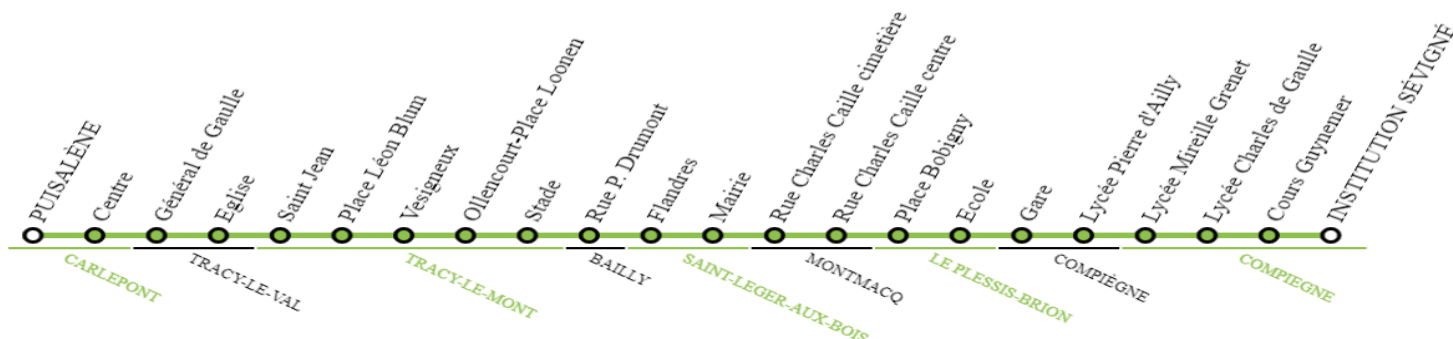

Réseau
Oise

Horaires valables
du 4 septembre 2023 au 6 juillet 2024
en période scolaire (PS) et
en période de vacances scolaires (PVS)

Ligne 665

Carlepont
- Compiègne

665 Carlepont - Compiègne

Horaires valables du 04/09/2023 au 06/07/2024

Légende

■ : Les voyageurs de BAILLY et TRACY-LE-MONT Stade sont invités à prendre le service de la ligne 6321 à 7h05

665 Carlepont - Compiègne

Horaires valables du 04/09/2023 au 06/07/2024

En direction de CARLEPONT - Puisalène