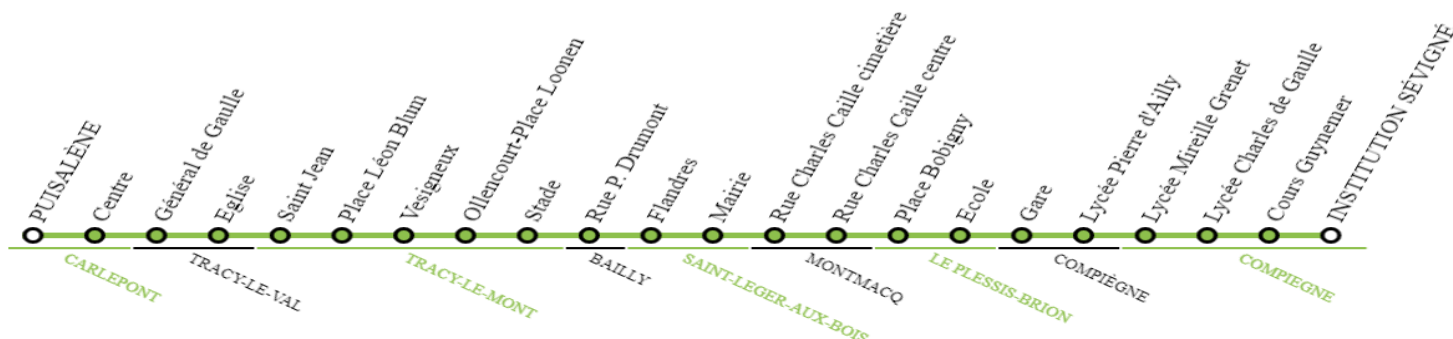

665 Carlepont - Compiègne

Horaires valables du 04/09/2023 au 06/07/2024

En direction de CARLEPONT - Puisalène

Course	30878	31605	30880	30884	30885	30879	31607	30883
Période	PS	PS	PVS	PS	PS	PS	PS	PVS
Jours de circulation	LMmJV	S	LMmJVS	m	LMmJV	LMmJV	S	LMmJVS
COMPIEGNE - Lycée Charles de Gaulle	11:10	-	-	12:35	17:15	17:55	-	-
COMPIEGNE - Lycée Mireille Grenet	11:15	-	-	12:45	17:32	18:05	-	-
COMPIEGNE - Lycée Pierre d'Ailly	11:20	-	-	12:50	17:37	18:10	-	-
COMPIEGNE - Institution Sévigné	-	-	-	-	17:39	18:15	-	-
COMPIÈGNE - Gare	11:30	11:30	11:30	-	-	18:20	18:35	18:35
Trains en provenance de Amiens	09:55	10:30	-	-	-	17:37	17:17	-
Trains en provenance de Saint Quentin	10:32	10:49	-	-	-	17:54	17:32	-
Trains en provenance de Paris	09:58	10:58	-	-	-	17:58	17:58	-
COMPIÈGNE - Sous-Préfecture	-	-	-	12:55	-	-	-	-
LE PLESSIS-BRION - Ecole	11:45	11:45	11:45	13:05	17:53	18:35	18:45	18:45
LE PLESSIS-BRION - Place Bobigny	11:46	11:46	11:46	13:06	17:54	18:36	18:46	18:46
MONTMACQ - Rue Charles Caille centre	11:50	11:50	11:50	13:10	17:57	18:40	18:50	18:50
MONTMACQ - Rue Charles Caille cimetière	11:51	11:51	11:51	13:11	17:58	18:41	18:51	18:51
SAINT-LEGER-AUX-BOIS - Mairie	11:55	11:55	11:55	13:15	18:03	18:46	18:56	18:56
SAINT-LEGER-AUX-BOIS - Flandres	11:56	11:56	11:56	13:16	18:05	18:48	18:57	18:57
BAILLY - Rue P. Drumont	12:00	12:00	12:00	13:20	18:08	18:51	19:00	19:00
TRACY-LE-MONT - Stade	12:05	12:05	12:05	13:25	18:11	18:56	19:05	19:05
TRACY-LE-MONT - Ollencourt-Place Loonen	12:07	12:07	12:07	13:27	18:14	18:58	19:07	19:07
TRACY-LE-MONT - Vesigneux	12:09	12:09	12:09	13:29	18:17	19:00	19:09	19:09
TRACY-LE-MONT - Place Léon Blum	12:10	12:10	12:10	13:31	18:20	19:03	19:12	19:12
TRACY-LE-MONT - Saint Jean	12:12	12:12	12:12	13:33	18:22	19:04	19:13	19:13
TRACY-LE-VAL - Eglise	12:14	12:14	12:14	13:36	18:25	19:08	19:17	19:17
TRACY-LE-VAL - Général de Gaulle	12:15	12:15	12:15	13:37	18:26	19:10	19:18	19:18
CARLEPONT - Centre	12:19	12:19	12:19	13:40	18:30	19:13	19:21	19:21
CARLEPONT - Puisalène	12:21	12:21	12:21	13:41	18:36	19:15	19:22	19:22

Des modifications pourront être faites sur les horaires, merci de vous rendre régulièrement sur le site www.oise-mobilite.fr - rubrique Horaires.

Ligne accessible aux personnes à mobilité réduite : Pour les usagers en fauteuil roulant, il est impératif de s'assurer de la bonne prise en charge en appelant l'agence au plus tard la veille au 03 60 75 98 84.