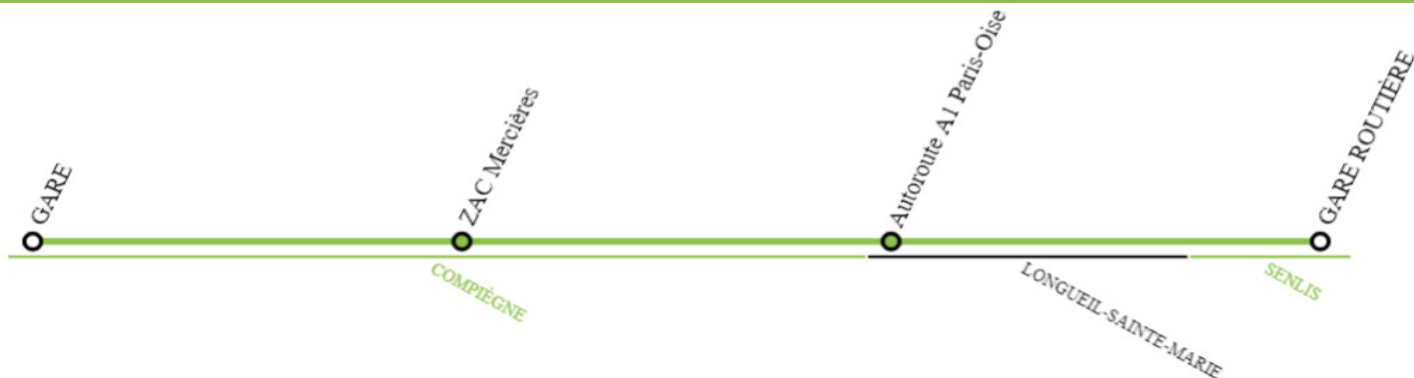

669 Compiègne - Senlis

Horaires valables du 02/09/2024 au 05/07/2025

En direction de SENLIS - Gare routière

Course	31470	30281	30282	31506	30287
Période	PVS	PS	PS	PS | PVS	PS
Jours de circulation	LMmJV	LMmJVS	LMmJV	LMmJV	LMmJV
COMPIÈGNE - Gare	06:13	06:13	12:13	17:13	18:23
Trains en provenance de Amiens	-	-	11:51	17:08	17:37
Trains en provenance de Saint Quentin	-	-	11:30	16:58	17:54
Trains en provenance de Paris	-	-	11:48	16:50	18:00
COMPIÈGNE - ZAC Mercières	06:23	06:23	12:22	17:25	18:32
LONGUEIL-SAINTE-MARIE - Autoroute A1 Paris-Oise	06:32	06:32	12:31	17:35	18:41
SENLIS - Gare routière	06:51	06:51	12:49	17:57	19:00
Départ Navette Ligne 630 Picardie Roissy					
SENLIS - Gare	07:01	07:01	13:00	18:05	19:21
ROISSY - Pôle	07:31	07:31	13:25	18:30	19:51

En direction de COMPIEGNE - Gare SNCF

Course	31471	30295	30291	31507	30296
Période	PVS	PS	PS	PS | PVS	PS
Jours de circulation	LMmJV	LMmJVS	LMmJV	LMmJV	LMmJV
ROISSY - Pôle	06:40	06:40	12:40	17:10	18:40
SENLIS - Gare	07:05	07:05	13:05	17:40	19:05
Arrivée Navette Ligne 630 Picardie Roissy					
SENLIS - Gare routière	07:10	07:10	13:20	18:00	19:10
LONGUEIL-SAINTE-MARIE - Autoroute A1 Paris-Oise	07:26	07:26	13:36	18:18	19:26
COMPIÈGNE - ZAC Mercières	07:36	07:36	13:46	18:28	19:35
Trains en direction de Amiens	-	08:23	14:44	19:13	-
Trains en direction de Saint Quentin	-	07:58	14:00	-	20:00
Trains en direction de Paris	-	08:00	-	19:00	20:11
COMPIÈGNE - Gare	07:47	07:47	13:54	18:40	19:43

Des modifications pourront être faites sur les horaires, merci de vous rendre régulièrement sur le site www.oise-mobilite.fr - rubrique Horaires.

Ligne accessible aux personnes à mobilité réduite : Pour les usagers en fauteuil roulant, il est impératif de s'assurer de la bonne prise en charge en appelant l'agence au plus tard la veille au 03 60 75 98 84.